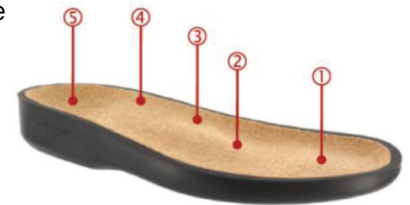

Orthopanken-Fußbett

Die Seitenranderhöhungen und das integrierte Kork-Fußbett betten den Fuß sicher und fußgerecht. Die vorhandene Greifschwelle und die erhöhte Mittelfußpartie sorgen für ein aktives Abrollen des Fußes und trainieren die Fußmuskulatur. Eine so gestärkte Muskulatur ist länger in der Lage die Gewölbe aufrecht zu erhalten. Die elastische Gelenkstütze sorgt für einen natürlichen Halt des Längsgewölbes. Das Korkfußbett in Kombination mit der von uns verwendeten Mikro-Luftpolstersohle sorgen für ein bequemes und fußgerechtes Gehen. Die anatomische Formgebung des Korkfußbetts sorgt ebenso dafür, dass sich die Belastung auf die gesamte Fußsohle verteilt.

Eigenschaften:

1.) Feste Greifschwelle:	Stabilisiert und stärkt die Fußmuskulatur.
2.) Erhöhte Mittelfußpartie:	Sorgt für aktives Fußabrollen bei jedem Schritt.
3.) Elastische Gelenkstütze:	Bietet dem Fußgewölbe natürlichen Halt
4.) Erhöhter Sohlenrand:	Hält den Fuß in seiner natürlichen Form.
5.) Stoßgedämpftes Fersenbett:	Dämpft die Wucht des Auftritts.