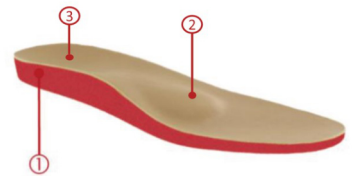

Unsere Fußbetten auf einen Blick

Vario-Kork-Fußbett

Unser meist verwendetes Fußbett. Mit Leder- bzw. Filz-, Microfaser- oder Lammfellbezug.

Eigenschaften:

1.) Vorfußabstützung:	Sorgt für aktives Fußabrollen bei jedem Schritt.
2.) Elastische Gelenkstütze:	Bietet dem Fuß natürlichen Halt.
3.) Kugelferse:	Sorgt für eine perfekte Positionierung des Fußes.
4.) Natur-Kork:	Superleichter und formstabiler Kork.

Vario-Weichtritt-Fußbett

Weiches Fußbett aus Memory-Schaum - gut für sensible Füße geeignet.

Eigenschaften:

1.) Memory-Schaum:	Anatomisch formbar, sehr guter Rückstellwert.
2.) Vorfußabstützung:	Sorgt für aktives Fußabrollen bei jedem Schritt.
3.) Kugelferse:	Sorgt für eine perfekte Positionierung des Fußes.

Vario-Kork-Latex-Fußbett

Eine Kombination aus Vario-Kork und Weichtritt-Fußbett.

Eigenschaften:

1.) Memory-Schaum:	Anatomisch formbar, sehr guter Rückstellwert.
2.) Vorfußabstützung:	Sorgt für aktives Fußabrollen bei jedem Schritt.
3.) Kugelferse:	Sorgt für eine perfekte Positionierung des Fußes.
4.) Natur-Kork:	Superleicht und formstabil.
5.) Elastische Gelenkstütze:	Bietet dem Fuß natürlichen Halt.

Orthopanken-Fußbett